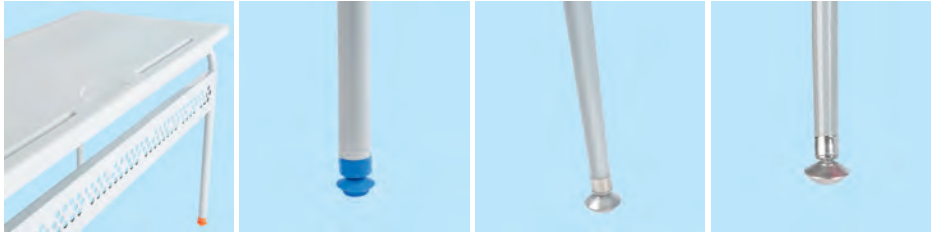

FALDÓN METÁLICO
TROQUELADO PIA

REGATÓN PLÁSTICO
NIVELADOR

REGATÓN METÁLICO
TIPO RÓTULA

REGATÓN METÁLICO
TIPO RÓTULA NIVELADOR
DE ALTURA

mesas binarias