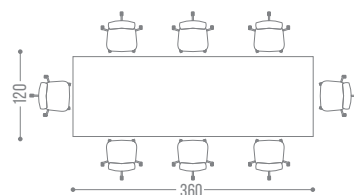

MESAS DE JUNTAS  
CONFIGURABLES

FRENTE x FONDO x ALTURA

**ESTRUCTURA ALUMINIO BLANCO**

MELAMINA

<b>AT-769</b>	120X120X74
<b>AT-771</b>	240X120X74
<b>AT-776</b>	360X120X74

CRISTAL

<b>AT-769C</b>	120X120X74
<b>AT-771C</b>	240X120X74
<b>AT-776C</b>	360X120X74