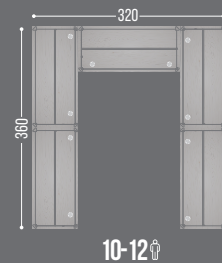

MESAS DE JUNTAS
Y MESAS
CONFIGURABLES