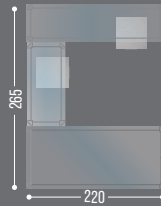

ESCRITORIOS
EN CRISTAL