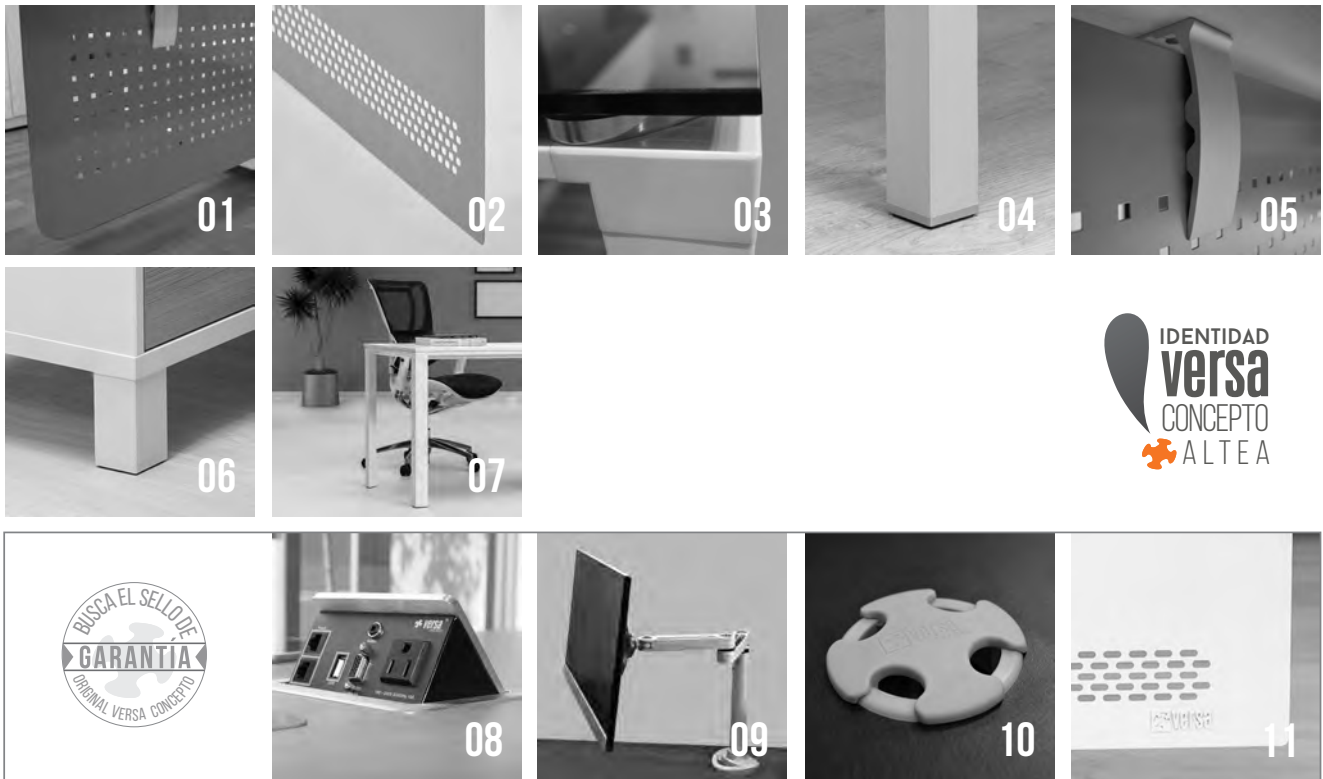

**CS-1384**

LUGARES PARA CREAR

# ALTEA: UN ESTILO, CIENTOS DE POSIBILIDADES.

ESCRITORIOS  
RECTOS

ESCRITORIOS  
EN CRISTAL

MESAS  
BINARIAS Y  
MESAS BENCH

MESAS DE JUNTAS  
Y MESAS  
CONFIGURABLES

## ALTEA A DETALLE.

**01** FALDÓN MULTIPERFORADO CUADROS EN LÁMINA DE ACERO **02** FALDÓN MULTIPERFORADO BRICK EN LÁMINA DE ACERO  
**03** CUBIERTAS DE CRISTAL DE 9 MM **04** PATAS TRIANGULARES DE ALUMINIO **05** HERRAJE DE ALUMINIO PARA FIJACIÓN DE FALDÓN **06** LIBREROS CON PATAS CORTAS DE 12 CM **07** ESTRUCTURA MINIMALISTA **08** CAJA MULTICONTACTOS **09** PORTAMONITOR A MURO O A CUBIERTA **10** PASACABLES PLÁSTICO EN CUBIERTA VERSA CONCEPTO ORIGINAL **11** TROQUEL DE LOGO IDENTIFICADOR MUEBLES VERSA CONCEPTO ORIGINAL