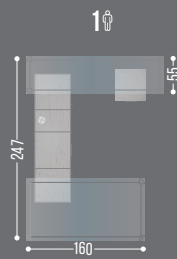

ESCRITORIOS
EN CRISTAL