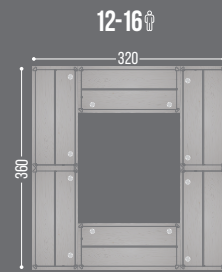

MESAS DE JUNTAS
Y MESAS
CONFIGURABLES