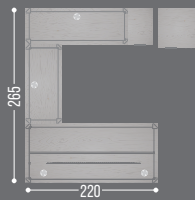

ALTEA: UN ESTILO, CIENTOS DE POSIBILIDADES.

ESCRITORIOS
RECTOS