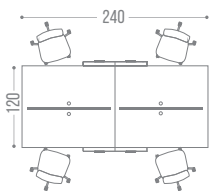

MESAS BENCH
LPPAP
MELAMINA

	ALUMINIO ANODIZADO	ALUMINIO BLANCO	
AT-751	AT-753	240X120X74	
AT-755	AT-757	280X120X74	
AT-759	AT-761	320X120X74	
AT-763	AT-765	360X120X74	
AT-751L	AT-753L	240X120X74	
AT-755L	AT-757L	280X120X74	
AT-759L	AT-761L	320X120X74	
AT-763L	AT-765L	360X120X74	

CREDENZA BAJA

AT-802A	AT-802B	94X45X57