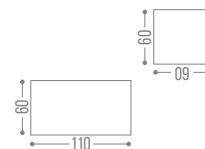

ESTRUCTURA ALUMINIO BLANCO

MESA LATERAL MELAMINA

AT-781	60X60X45

MESA LATERAL CRISTAL

AT-781C	60X60X45

MESA DE CENTRO MELAMINA

AT-786	60X110X45

MESA DE CENTRO CRISTAL

AT-786C	60X110X45