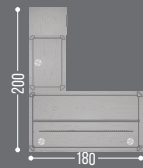

ALTEA: UN ESTILO, CIENTOS DE POSIBILIDADES.

ESCRITORIOS
RECTOS