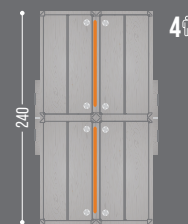

MESAS
BINARIAS Y
MESAS BENCH