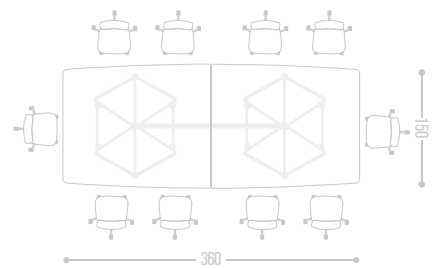

TRABAJANDO CON ESTILO.

MESA DE CRISTAL
PARA SALA DE JUNTAS

- ✓ CRISTAL TRANSPARENTE TEMPLADO DE 19MM DE ESPESOR.
- ✓ ESTRUCTURA TUBULAR EN ACERO INOXIDABLE CROMADO

DV-360 360X150X74

FRENTE x FONDO x ALTURA

Creando tendencias.

MESA DE CRISTAL
PARA SALA DE JUNTAS

- ☑ CRISTAL TRANSPARENTE TEMPLADO DE 15MM DE ESPESOR
- ☑ ESTRUCTURA TUBULAR EN ACERO INOXIDABLE CROMADO

DV-240 240X120X74

FRENTE x FONDO x ALTURA

El complemento ideal.