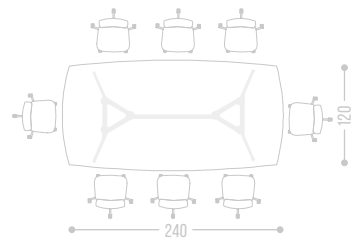

TRABAJANDO CON ESTILO.

MESA DE CRISTAL
PARA SALA DE JUNTAS

- ✓ CRISTAL TRANSPARENTE TEMPLADO DE 19MM DE ESPESOR.
- ✓ ESTRUCTURA TUBULAR EN ACERO INOXIDABLE CROMADO

DV-360 360X150X74

FRENTE x FONDO x ALTURA

Creando tendencias.

MESA DE CRISTAL
PARA SALA DE JUNTAS

- ☑ CRISTAL TRANSPARENTE TEMPLADO DE 15MM DE ESPESOR
- ☑ ESTRUCTURA TUBULAR EN ACERO INOXIDABLE CROMADO

DV-240 240X120X74

FRENTE x FONDO x ALTURA

El complemento ideal.