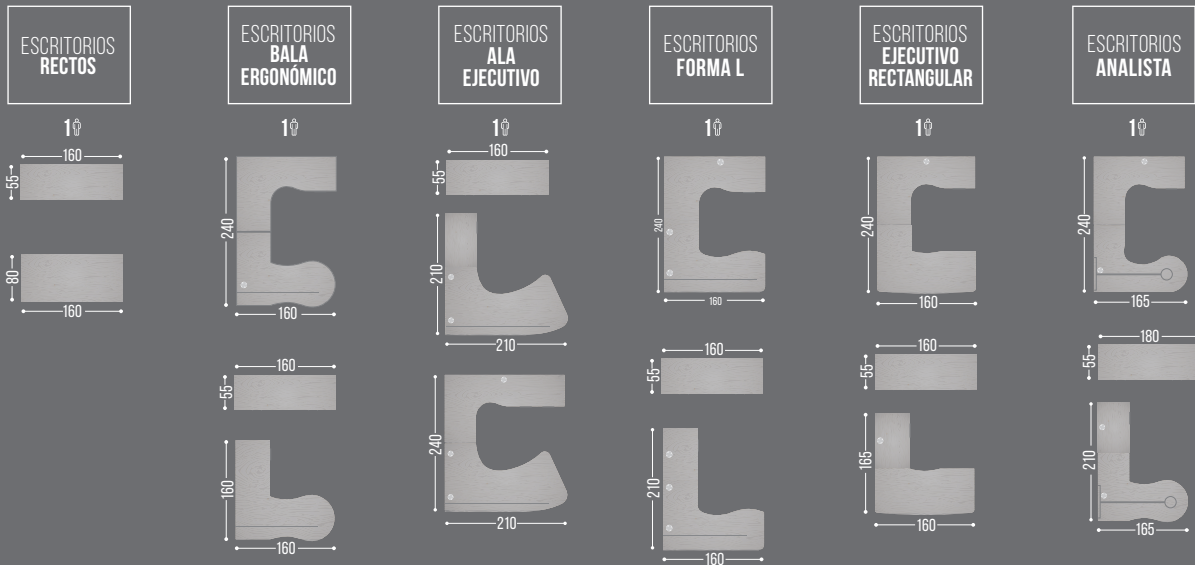

CON 4 PUERTAS, SIN CHAPA

FA-630	160X36X115
FA-635	180X36X115

CAJONERA MELAMÍNICA

FIJA COLGANTE, 1 CAJÓN, 1 GAVETA

CS-1000	40X45X40
----------------	----------

MEDIDAS EN CM: FRENTE x FONDO x ALTURA

EVO: UN ESTILO, CIENTOS DE POSIBILIDADES.