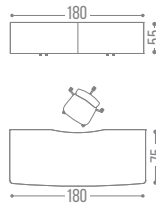

ESCRITORIO EJECUTIVO
RECTANGULAR

☒ FRENTE CURVO

EVO-135	160X75X75
EVO-140	180X75X75
EVO-145	210X85X75