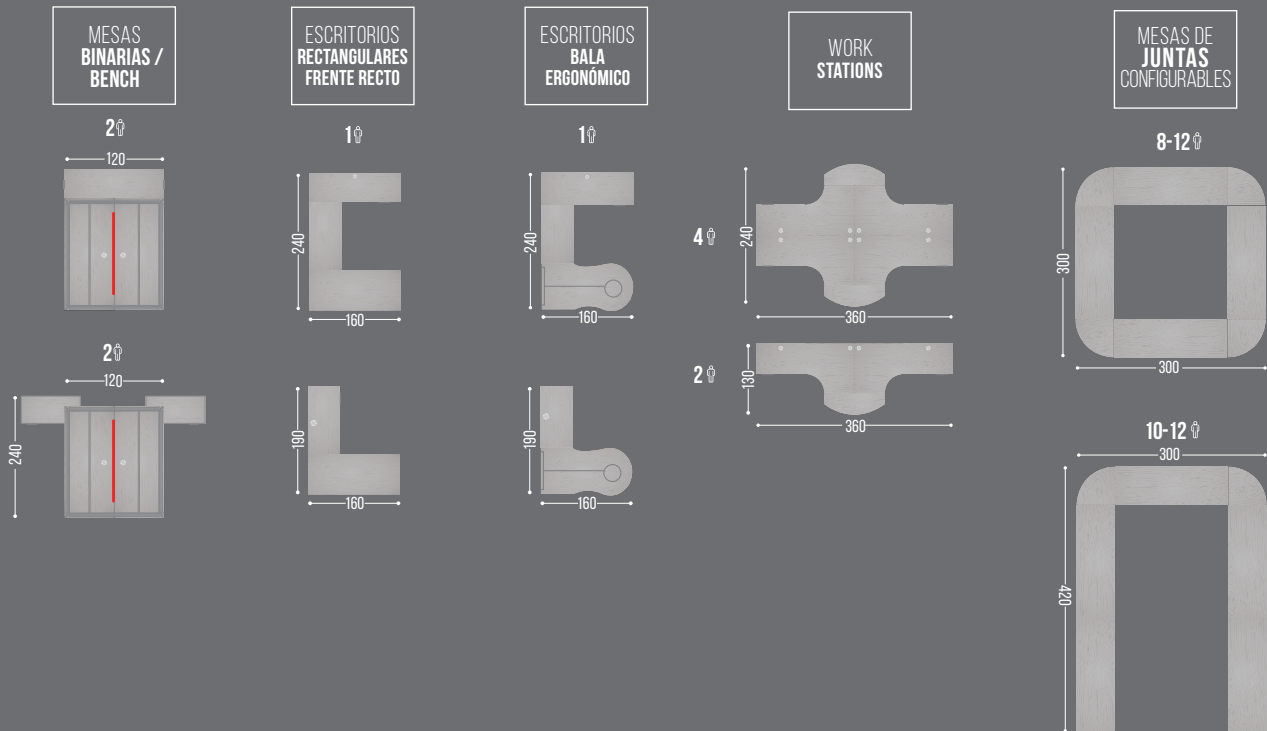

ESCRITORIOS EVO FAST