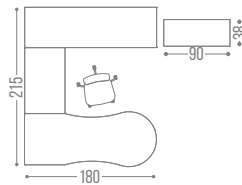

EVO-172	140X70X75	EVO-172L	140X70X75
EVO-174	160X70X75	EVO-174L	160X70X75
EVO-177	180X70X75	EVO-177L	180X70X75

FRENTE X FONDO X ALTURA - MEDIDAS EN CM

UN ESTILO QUE DEFINE

ESTILO QUE

ENIAMMORA

FALDÓN METÁLICO ESTRUCTURA GRIS