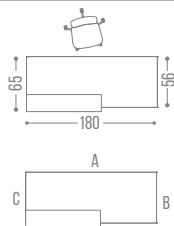

MÓDULO DE RECEPCIÓN
EN MELAMINA

EVO-810D	180X56/65X75/110	DERECHA
EVO-810I	180X56/65X75/110	IZQUIERDA

A (FRENTE) X B / C (FONDO) X D (ALTURA) · MEDIDAS EN CM