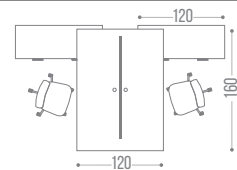

CONSULTA LA TABLA DE
MEDIDAS
MATERIALES
Y COLORES