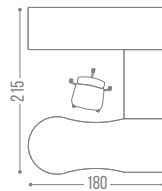

A (FRENTE) X B / C (FONDO) X D (ALTURA) · MEDIDAS EN CM

CONSULTA LA TABLA DE
MEDIDAS
MATERIALES
Y COLORES

DISEÑO CONTEMPORÁNEO

LÍNEA FAST

✓ FALDÓN MELAMÍNICO	✓ BASE CILÍNDRICA GRIS
ESCRITORIO DERECHO	ESCRITORIO IZQUIERDO
FA-100D 140X60X75	FA-100I 140X60X75
FA-105D 140X70X75	FA-105I 140X70X75
FA-110D 160X70X75	FA-110I 160X70X75
FA-115D 180X70X75	FA-115I 180X70X75