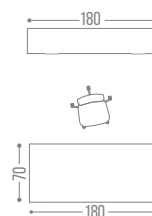

ESCRITORIO RECTO
4 PATAS

☒ FALDÓN OPCIONAL ☒ ESTRUCTURA GRIS
CUBIERTA MELAMINA CUBIERTA LPAP

EVO-171	140X70X75	EVO-171L	140X70X75
EVO-173	160X70X75	EVO-173L	160X70X75
EVO-176	180X70X75	EVO-176L	180X70X75

☒ FALDÓN OPCIONAL ☒ ESTRUCTURA NEGRA
CUBIERTA MELAMINA CUBIERTA LPAP

EVO-172	140X70X75	EVO-172L	140X70X75
EVO-174	160X70X75	EVO-174L	160X70X75
EVO-177	180X70X75	EVO-177L	180X70X75

FRENTE X FONDO X ALTURA - MEDIDAS EN CM