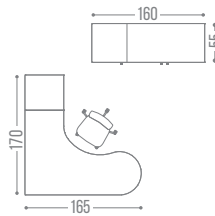

ESCRITORIO ANALISTA
BASE CILINDRICA

☒ ESTRUCTURA GRIS ☒ FALDÓN MELAMÍNICO

CUBIERTA MELAMINA DER		CUBIERTA LPAP DER	
EVO-150D	165X120/55X75	EVO-150DL	165X120/55X75
EVO-155D	185X120/55X75	EVO-155DL	185X120/55X75

CUBIERTA MELAMINA IZQ		CUBIERTA LPAP IZQ	
EVO-150I	165X120/55X75	EVO-150IL	165X120/55X75
EVO-155I	185X120/55X75	EVO-155IL	185X120/55X75

☒ ESTRUCTURA NEGRA ☒ FALDÓN MELAMÍNICO

CUBIERTA MELAMINA DER		CUBIERTA LPAP DER	
EVO-151D	165X120/55X75	EVO-151DL	165X120/55X75
EVO-156D	185X120/55X75	EVO-156DL	185X120/55X75

CUBIERTA MELAMINA IZQ		CUBIERTA LPAP IZQ	
EVO-151I	165X120/55X75	EVO-151IL	165X120/55X75
EVO-156I	185X120/55X75	EVO-156IL	185X120/55X75