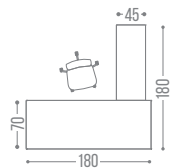

CUBIERTA MELAMINA IZQ		CUBIERTA LPAP IZQ	
EVO-160I	165X120/55X75	EVO-160IL	165X120/55X75
EVO-165I	185X120/55X75	EVO-165IL	185X120/55X75

FRENTE X FONDO X ALTURA - MEDIDAS EN CM

VISIÓN CONTEMPORÁNEA

ESCRITORIO
GRAPA