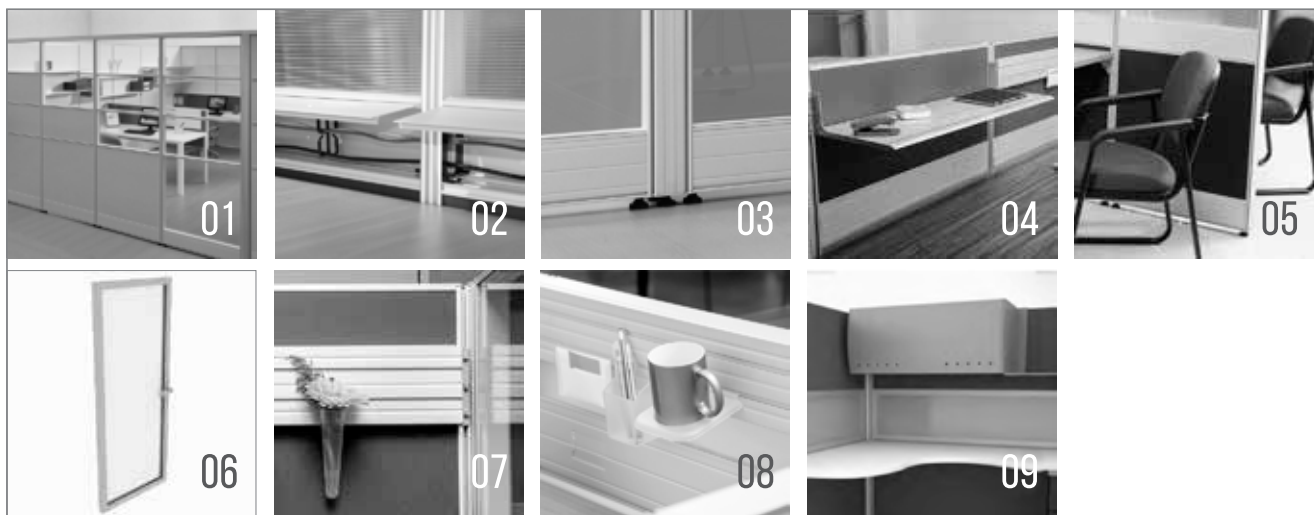

MANEJADOR PLÁSTICO

DISEÑO PARA

COMPARTEIR

V60 A DETALLE.

- 01** MAMPARAS EN DIVERSOS MATERIALES **02** GRAN CAPACIDAD DE CABLEADO OCULTO CON TAPA ABATIBLE POR AMBOS LADOS **03** ESTRUCTURAS DE ALUMINIO ANODIZADO **04** REPISA COLGANTE DE ALUMINIO **05** MAMPARA CON ZOCLO INFERIOR Y DUCTO INTERMEDIO **06** PUERTA PARA OFICINA CERRADA **07** RIEL DE ALUMINIO PORTA ACCESORIOS **08** ACCESORIOS PLÁSTICOS **09** GABINETE COLGANTE METÁLICO **10** CAJA MULTICONTACTOS **11** PORTA MONITOR A MURO O A CUBIERTA **12** PASACABLES PLÁSTICO EN CUBIERTA VERSA CONCEPTO ORIGINAL