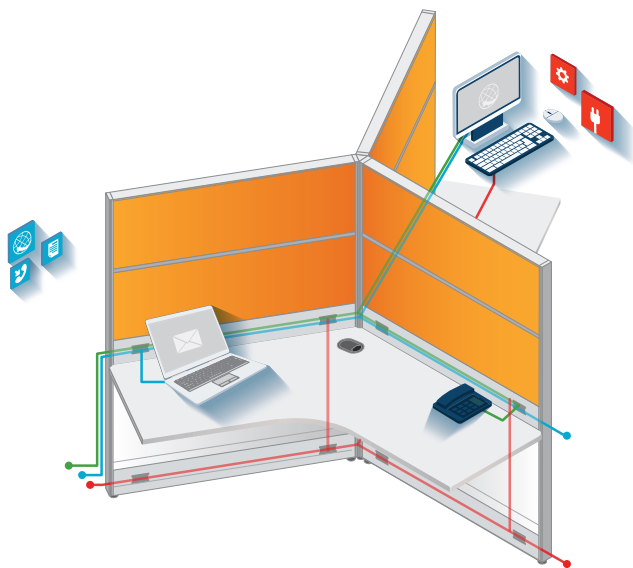

CABLEADO INTERNO