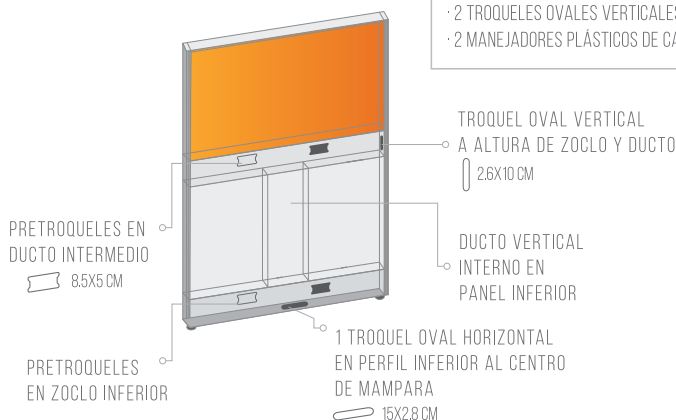

GRUPO 3

- A) PANEL TAPIZADO A ELEGIR TELAS MEMPHIS, JAZZ, QUATTRO, UNIVERSA
- B) PANEL MELAMÍNICO EN COLORES BLANCO, GRIS CLARO, NEGRO. CUALQUIER OTRO TONO DE LÍNEA VERSA INCREMENTA 5%
- C) PANEL METÁLICO MULTIPERFORADO (CALIBRE 22) COLOR GRIS, NEGRO O BLANCO

- A) PANEL TAPIZADO A ELEGIR TELAS: MEMPHIS, JAZZ, QUATTRO, UNIVERSA
- B) PANEL MELAMÍNICO EN COLORES BLANCO, GRIS CLARO, NEGRO. CUALQUIER OTRO TONO DE LÍNEA VERSA INCREMENTA 5%
- C) PANEL TIPO VENTANA EN POLICARBONATO NATURAL
- D) PANEL TIPO VENTANA EN CRISTAL NATURAL (4MM DE ESPESOR)
- E) PANEL TIPO VENTANA EN CRISTAL ESMERILADO (4MM DE ESPESOR)
- F) PANEL METÁLICO MULTIPERFORADO (CALIBRE 22) COLOR GRIS, NEGRO O BLANCO
- G) ACUSTIPANEL (COLORES NIGHT BLUE, SILVER GRAY, SOFT ORANGE, GOLD YELLOW Y LEMON GREEN)

MAMPARA DE 40, 60 Y 70 CM FRENTE:

- 1 DUCTO VERTICAL INTERNO EN PANEL INFERIOR DE MAMPARA, PARA CONEXIÓN DE ZOCLO INFERIOR CON DUCTO INTERMEDIO
- 1 PRETROQUEL POR LADO DE MAMPARA EN ZOCLO INFERIOR Y EN DUCTO INTERMEDIO
- 1 TROQUEL OVAL HORIZONTAL EN PERFIL INFERIOR DE MAMPARA PARA ENTRADA DE CABLEADO POR PISO, AL CENTRO DE LA MAMPARA
- 2 TROQUELES OVALES VERTICALES EN CADA LADO DE MAMPARA, A ALTURA DE ZOCLO INFERIOR Y DE DUCTO INTERMEDIO
- 2 MANEJADORES PLÁSTICOS DE CABLES EN ZOCLO INFERIOR Y 2 EN DUCTO INTERMEDIO