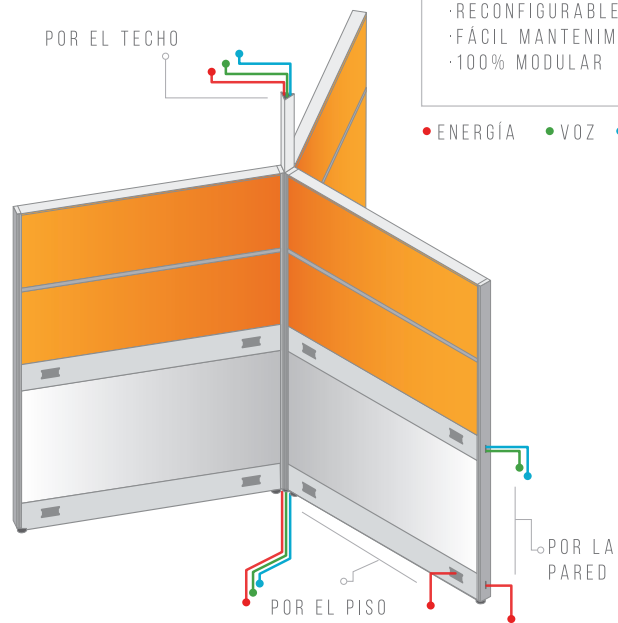

POR EL TECHO