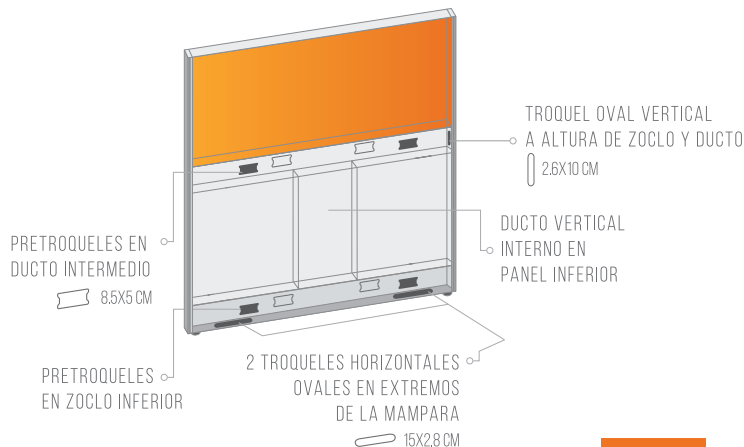

MAMPARA DE 80, 90, 100 Y 120CM FRENTE:

- 1 DUCTO VERTICAL INTERNO EN PANEL INFERIOR DE MAMPARA, PARA CONEXIÓN DE ZOCLO INFERIOR CON DUCTO INTERMEDIO
- 2 PRETROQUELES POR LADO DE MAMPARA EN ZOCLO INFERIOR Y EN DUCTO INTERMEDIO
- 2 TROQUELES OVALES HORIZONTALES EN PERFIL INFERIOR DE MAMPARA PARA ENTRADA DE CABLEADO POR PISO
- 2 TROQUELES OVALES VERTICALES EN CADA LADO DE MAMPARA, A ALTURA DE ZOCLO INFERIOR Y DE DUCTO INTERMEDIO
- 2 MANEJADORES PLÁSTICOS DE CABLES EN ZOCLO INFERIOR Y 2 EN DUCTO INTERMEDIO