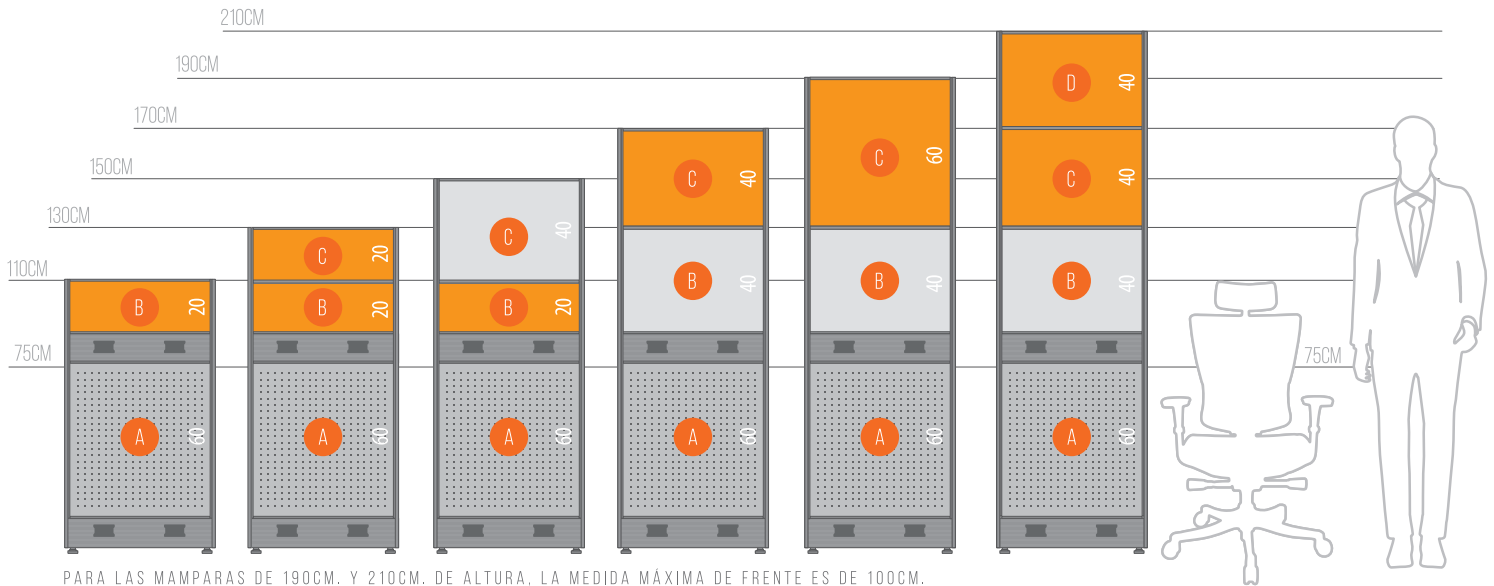

V60 RECEPTION DESKS
RECEPCIONES V60

CONFIGURACIÓN DE PANELES CON ZOCLO Y DUCTO INTERMEDIO

MATERIALES EN MAMPARAS:

- MELAMINA
- TELA
- POLICARBONATO
- METAL
- CRISTAL NATURAL / ESMERILADO
- ACUSTIPANEL

*PREGUNTE A SU ASESOR POR EL ACOMODO IDEAL PARA SU ESPACIO.