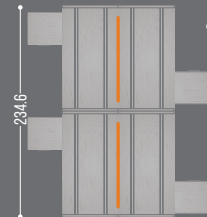

VENTO: UN ESTILO, CIENTOS DE POSIBILIDADES.

ESCRITORIOS
RECTOS

1

ESCRITORIOS
EN CRISTAL

1

ESCRITORIOS
ESQUINEROS

1

3

MESAS
BINARIAS Y
MESAS BENCH

2

4

4

MESAS EN
BATERÍA

3

MESAS DE
JUNTAS

8-10

6-8