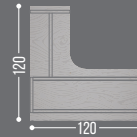

VENTO: UN ESTILO, CIENTOS DE POSIBILIDADES.

ESCRITORIOS
RECTOS

1

ESCRITORIOS
EN CRISTAL

1

ESCRITORIOS
ESQUINEROS

1

3

MESAS
BINARIAS Y
MESAS BENCH

2

4

4

MESAS EN
BATERÍA

3

MESAS DE
JUNTAS

8-10

6-8