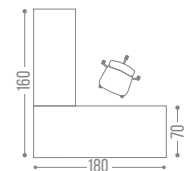

CONSULTA LA TABLA DE
MEDIDAS
MATERIALES
Y COLORES

VE-112N + VE-320 + CS-1003 + VE-1000N + VE-932N