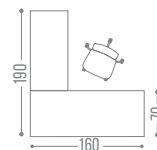

CONSULTA LA TABLA DE
MEDIDAS
MATERIALES
Y COLORES

VP-108CB + VP-310CB + VE-932CB + VP-862B