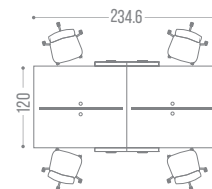

CREDENZA BAJA FIJA PATAS BLANCAS

VP-802B	94X45X57
VP-802LB	94X45X57

DISPONIBLE CON PATAS COLOR BLANCO, GRIS O NEGRO

PARA PATAS COLOR GRIS AGREGAR LETRA "G" AL FINAL DEL CÓDIGO, E.J. VE-580G

PARA PATAS COLOR NEGRO AGREGAR LETRA "N" AL FINAL DEL CÓDIGO, E.J. VE-580N

VE-580B + VP-802B (2 PZAS)