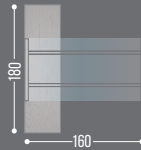

1

ESCRITORIOS
ESQUINEROS