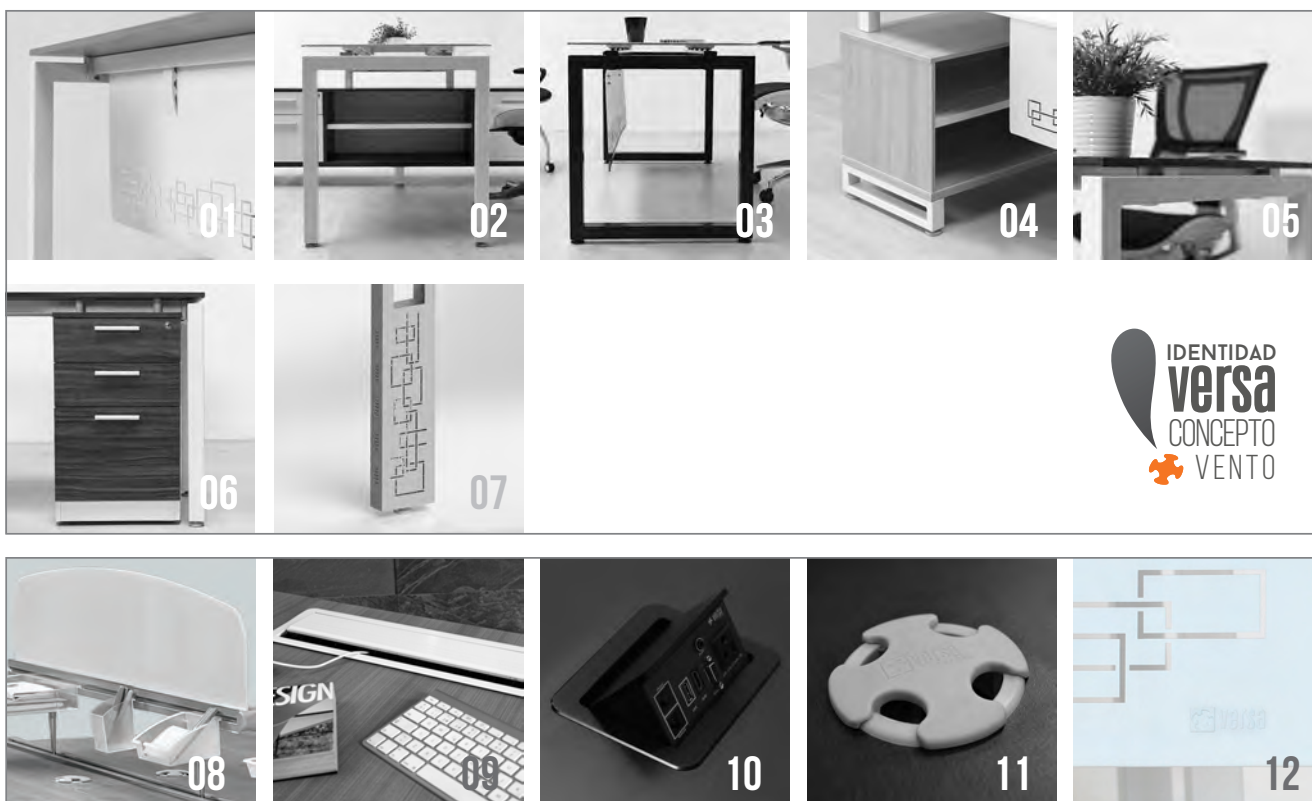

VENTO A DETALLE.

01 FALDÓN MULTIPERFORADO LINK EN LÁMINA DE ACERO **02** PATAS DE ACERO CUADRADO MARCO ABIERTO PARA VENTO **03** PATAS DE ACERO CUADRADO MARCO CERRADO PARA VENTO PLUS **04** PATAS DE CREDENZAS Y LIBREROS CON MARCO CERRADO **05** CUBIERTA SUSPENDIDA **06** ARCHIVERO MELAMÍNICO CON SOPORTES CILÍNDRICOS **07** COLUMNA VERTICAL PARA CABLEADO **08** BARRA PORTA ACCESORIOS AXIO CON PANTALLA EN ACRÍLICO **09** CAJA PARA CONTACTOS AXIO **10** CAJA MULTICONTACTOS **11** PASACABLES PLÁSTICO EN CUBIERTA VERA CONCEPTO ORIGINAL **12** TROQUEL DE LOGO IDENTIFICADOR MUEBLES VERA CONCEPTO ORIGINAL

COLORES DISPONIBLES ESTRUCTURAS DE ESCRITORIOS Y MESAS
BLANCO, GRIS Y NEGRO

COLORES DISPONIBLES EN FALDONES

PINTURA HORNEADA COLOR
GRIS, BLANCO, NEGRO Y ROJO

COLORES Y ACABADOS PARA CRISTALES

CRISTAL TRANSPARENTE Y ESMERILADO
CRISTAL INASTILLABLE BLANCO, NEGRO Y ROJO

PATAS EN PERFIL DE ACERO CUADRADO DE 2" CAL.18, TERMINADO EN PINTURA EPÓXICA ELECTROSTÁTICA HORNEADA. DISPONIBLES EN COLOR BLANCO, GRIS O NEGRO.

CUBIERTAS CON 3 OPCIONES DE MATERIAL: A) AGLOMERADO MELAMÍNICO DE 16MM DE ESPESOR. B) AGLOMERADO DE 16MM CON CARA EN LAMINADO PLÁSTICO ALTA PRESIÓN. C) CRISTAL INASTILLABLE 9MM, NATURAL 9MM O ESMERILADO 9MM.

FALDÓN PARA ESCRITORIO EN LÁMINA DE ACERO CAL.20 DISPONIBLE EN COLOR BLANCO, GRIS, NEGRO Y ROJO, CON HERRAJES DE SUJECIÓN A LA ESTRUCTURA EN ALUMINIO DISPONIBLE EN ANODIZADO / BLANCO / NEGRO.

MAMPARAS DE LA LÍNEA COMPLEMENTOS SOBRE CUBIERTA EN ACRÍLICO O CRISTAL DE 6MM DE ESPESOR CON HERRAJE PRESS EN COLOR BLANCO, GRIS O NEGRO, COMPATIBLES CON LÍNEAS VENTO Y VENTO PLUS.

BARRA PORTA ACCESORIOS AXIO EN COLOR BLANCO, GRIS Y NEGRO CON PANTALLA DE ACRÍLICO DE 4MM DE ESPESOR, COMPATIBLES CON LÍNEAS VENTO Y VENTO PLUS.

CAJA PARA CONTACTOS AXIO DISPONIBLE EN COLOR BLANCO, GRIS O NEGRO, COMPATIBLES CON LÍNEAS VENTO Y VENTO PLUS.