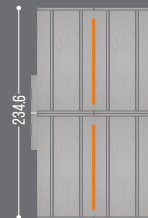

MESAS EN
BATERÍA

3 

MESAS DE
JUNTAS

8-10 

6-8 

ESCRITORIOS VENTO.

ESCRITORIO RECTANGULAR

ESTRUCTURA METÁLICA DISPONIBLE EN BLANCO, GRIS O NEGRO. FONDO DE 90 CM