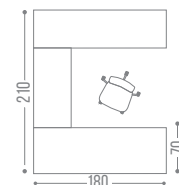

ESTRUCTURA COLOR BLANCO

MELAMINA LPAP

VP-100B	VP-100LB	120X70X75
VP-104B	VP-104LB	140X70X75
VP-108B	VP-108LB	160X70X75
VP-112B	VP-112LB	180X70X75
VP-116B	VP-116LB	200X70X75

☐ PARA ESTRUCTURA COLOR GRIS AGREGAR LETRA "G" AL FINAL DEL CÓDIGO, EJ. VP-100G

● PARA ESTRUCTURA COLOR NEGRO AGREGAR LETRA "N" AL FINAL DEL CÓDIGO, EJ. VP-100N

FRENTE x FONDO x ALTURA · MEDIDAS EN CM · FONDO DE 70 CM, DISPONIBLE TAMBIÉN CON FONDO DE 90 CM.

VP-112B + VE-330B + VP-212B + VE-932B